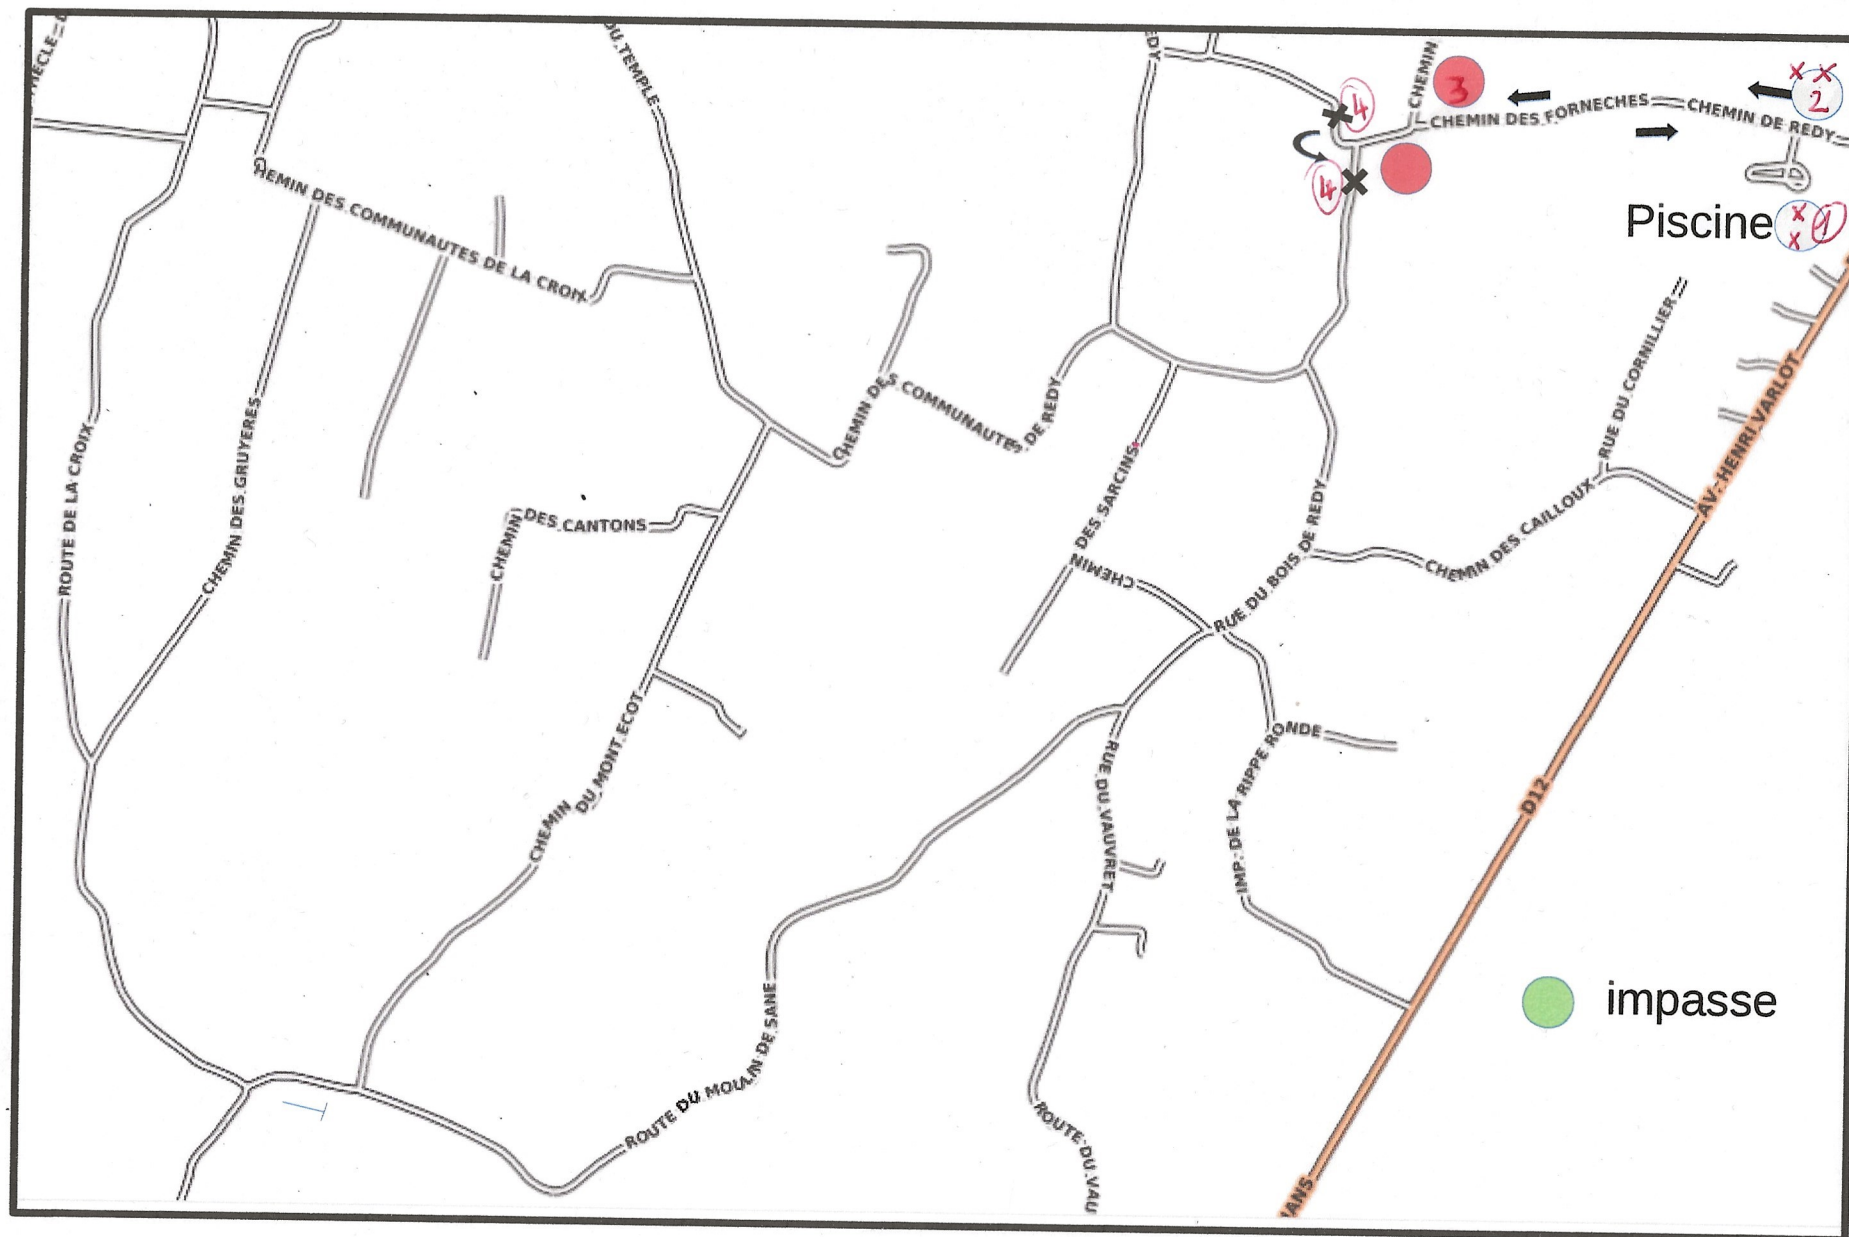

Triathlon parcours vélo **JEUNE 1**

Début course : 13h

Départ signaleur : h

Distance : 1,7 km

Triathlon parcours vélo **JEUNE 2**

Début course : 12h

Départ signaleur : h

Distance : 4,3 km

Triathlon parcours vélo | XS | 9H30 | 9H
 S = 2 TOURS - Début course : 14h30 | Départ signaleur : 14h

Distance : 19 km 2 tours '(retour devant la piscine)

Mette PANNEAUX ! COURSE -